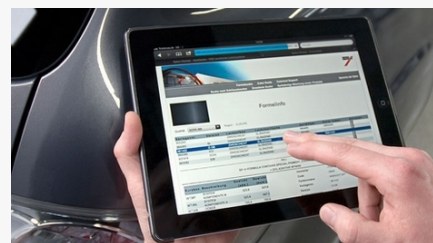

- Accesso alla banca dati online anche con i dispositivi mobile come smartphone o tablet
- Compatibilità con gli spettrofotometri digitali ColorDialog di Spies Hecker, nonché con il sistema di dosaggio automatico Daisy Wheel
- Interfaccia per bilancia IP
- Come cliente Spies Hecker, se desiderate approfittare dei vantaggi offerti dal Sistema di gestione colore Phoenix nella vostra carrozzeria, vi invitiamo a contattare il vostro referente locale per un incontro.

Ricerca Colore Online

Nella nostra banca dati online è possibile trovare il colore giusto. Ci sono circa 40,000 diverse tonalità di colore disponibili che vengono costantemente aggiornate.

[Ricerca Colore Online](#)

Folder Phoenix (pdf | 1.37 MB)

Phoenix App - La gestione colore a portata di mano

Scaricando l'app del nostro software di gestione del colore **Phoenix**, avrai accesso alle funzioni più aggiornate. L'app è veloce e facile da usare con un'interfaccia intuitiva e include tutte le funzioni del software principale **Phoenix**. Sfrutta anche le opzioni di scansione sui dispositivi mobili, per maggiore comodità.

Scopri come l'app Phoenix gioverà alla tua carrozzeria.

<http://www.axaltacoatingsystems.com/content/spieshecker_it/it_IT/DIGITAL-COLOUR-MANAGEMENT/colour-tools/colour-search.print.html>