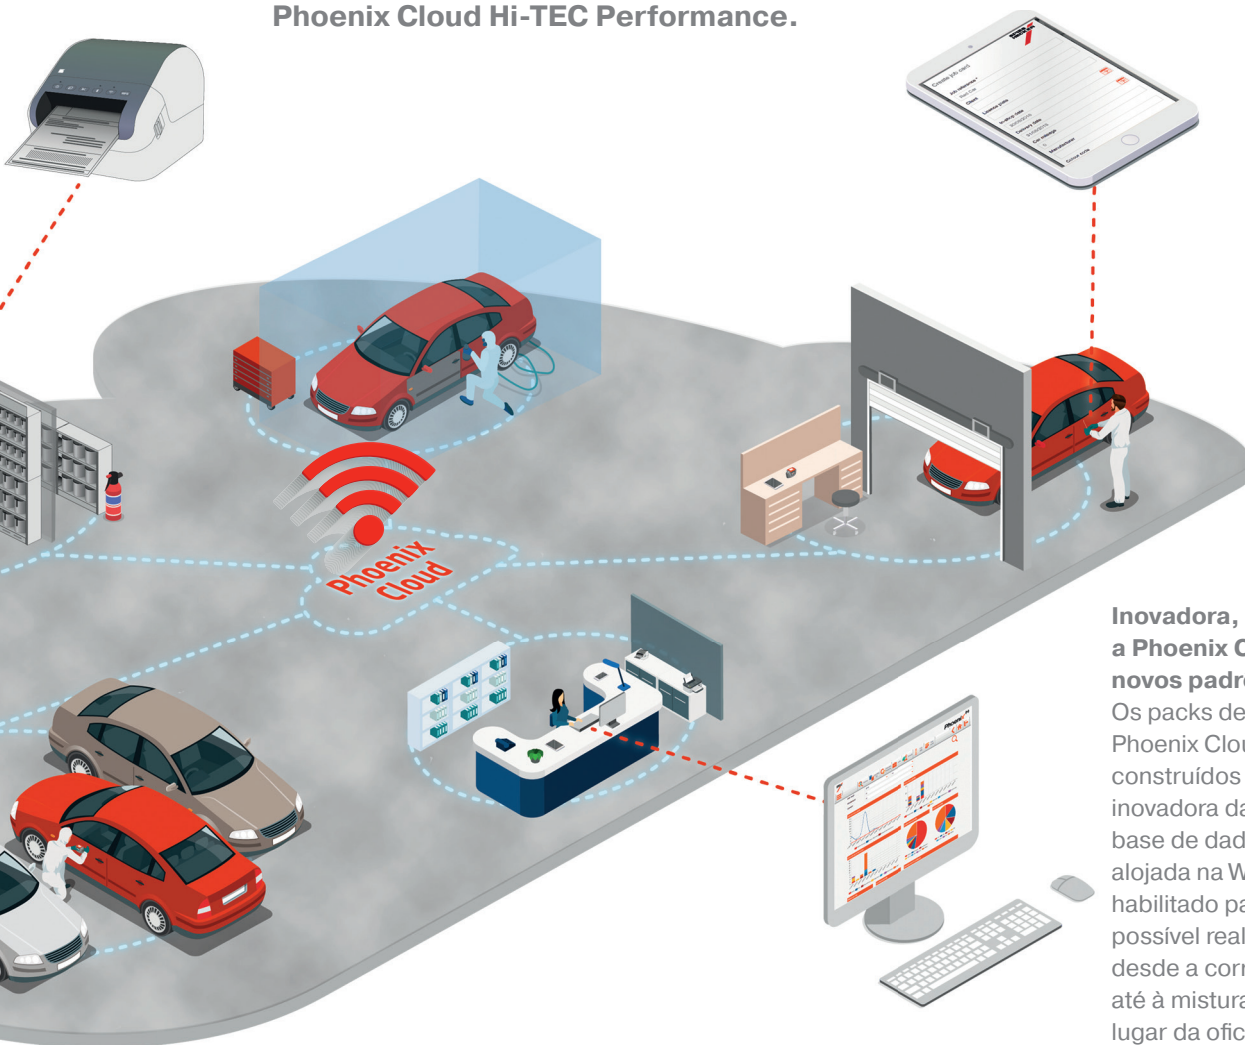

Gestão otimizada de cores com o pacote Phoenix Cloud Hi-TEC Performance.

Inovadora, expansível, móvel - a Phoenix Cloud estabelece novos padrões.

Os packs de gestão digital de cores Phoenix Cloud da Spies Hecker são construídos com base em tecnologia inovadora da Axalta. Graças a uma base de dados de fórmulas de cores alojada na Web e a um hardware habilitado para Wi-Fi, agora é possível realizar todo o processo desde a correspondência de cores até à mistura de cores em qualquer lugar da oficina. Isso torna a Phoenix Cloud na solução de gestão de cores mais avançada do mundo para oficinas de pintura.

o – com os pacotes Phoenix Cloud

pacotes diferentes para desenvolver as suas capacidades de gestão de cores passo a passo.

Phoenix Cloud Classic

- ColorDialog Phoenix conectado sem fios à rede Wi-Fi, incluindo PC ou tablet, balança e impressora de etiquetas

Benefícios adicionais em comparação com o pacote Phoenix Cloud Base:

- determinação de cores otimizada através da medição de cores e efeitos
- conveniência extra da base de carregamento para o ColorDialog Phoenix
- maior flexibilidade graças ao acesso a tablets ou smartphones
- a possibilidade de separar fisicamente a medição de cores da mistura de cores

Phoenix Cloud Hi-TEC Performance

- ColorDialog Phoenix integrado numa rede WLAN com balança IP (por exemplo, Sartorius PMA.Vision) e dispositivos móveis (por exemplo, tablet, impressora de etiquetas WLAN)

Benefícios adicionais em comparação com o pacote Phoenix Cloud Classic:

- mobilidade total (também via hot spot)
- sem necessidade de PC na sala de mistura
- ligação a rede aberta - facilitando a ligação de várias balanças
- fácil instalação e sem necessidade de manutenção