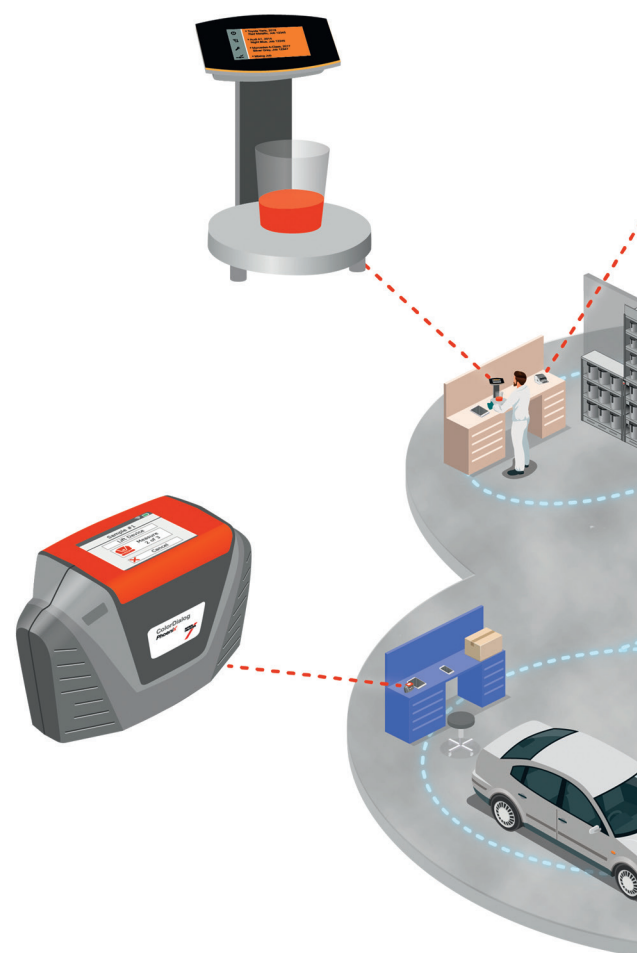

Atualizado e preciso.

A cor e o efeito do veículo são medidos com um espectrofotómetro ColorDialog Phoenix e comparados com a base de dados da Spies Hecker, existente na Internet. Assim, obtém um resultado otimizado com base em mais de 200.000 fórmulas atuais. Para uma máxima precisão.

Rápido e eficiente.

A fórmula da cor pode, seguidamente, ser encaminhada diretamente a partir de qualquer dispositivo (PC, tablet ou smartphone) para uma balança de mistura IP, como a Sartorius PMA.Vision. Isso significa que a cor certa pode ser misturada imediatamente. Para processos de trabalho rápidos.

Seguro e simples.

A Phoenix Cloud não só mantém todos os dados do trabalho seguros e protegidos, como também lhe proporciona uma útil visão geral da principal informação, no final. Para dados fiáveis.

Com o pacote Phoenix Cloud Hi-TEC Performance, tem acesso à melhor correspondência digital de cores disponível. Inclui:

- um espectrofotómetro ColorDialog Phoenix para medição precisa de cores e efeitos;
- o portal web "Phoenix" para a correspondência de cores através de uma base de dados de fórmulas de cores constantemente atualizada;
- transferência de dados simples, sem fios, com periféricos tais como balanças IP ou impressoras de etiquetas IP;
- Links para outras funcionalidades, como gestão de armazém e de pedidos, encomendas on-line, controlo de todos os dados importantes, etc.

Gestão digital de cores passo a passo

Dependendo do grau de digitalização da sua empresa, pode usar:

Phoenix Cloud Base

- ColorDialog Compact conectado com PC via cabo USB (balança, impressora de etiquetas via LAN ou WLAN).
- Medição de cores objetiva

Isso significa:

- acesso total a fórmulas de cores atuais
- proteção de dados na Phoenix Cloud
- sem necessidade de manutenção
- configuração de rede simples
- gestão de cores 100% digital